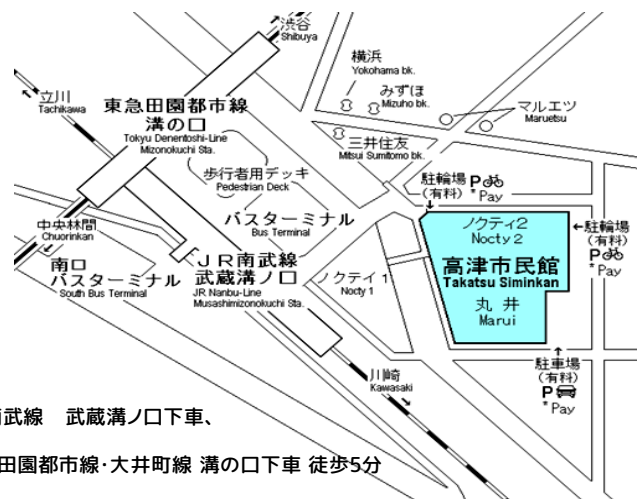

多摩川の野草・冬芽の観察会

FAX 044-330-0319

本申込み以外の目的で個人情報を利用することはありません。

ご希望の講座にチェック ✓ してください			
	午前の部	10:00～11:30	植物観察会（大人向け）
	午後の部	13:30～15:00	カラービンゴで植物の不思議を発見しよう（親子向け）

氏名	フリガナ)		
参加者名	午後の部をお申込みの方はご記入ください		
	参加者1	フリガナ)	
	参加者2	フリガナ)	
ご住所	(〒 -)		
電話番号	( )	FAX番号	( )
メールアドレス	@		
メルマガ登録	する		しない
備考			

11月テーマ「みどり・生物多様性」として11月1日～11月30日の1ヶ月間、川崎市の「～生物多様性かわさき戦略～人と生き物つながりプラン」と、川崎市公園緑地協会の「交流事業・里山編」で展示されたパネルを展示しています。お近くにお越しの際はぜひお立ち寄りください。

開催月	展示テーマ（予定含む）
4月	食
5月	水・雨水
6月	環境の取組
7・8月	エコと温暖化・夏休み自由研究
9月	エネルギー
10月	3R
11月	みどり
12月	地球温暖化
1月	環境教育
2月	資源
3月	CSR

溝ノ口駅前/クティ2の11階です！

JR南武線 武蔵溝ノ口下車、
東急田園都市線・大井町線 溝ノ口下車 徒歩5分

川崎市地球温暖化防止活動推進センター（開館時間10:00～17:00 月火曜休館）